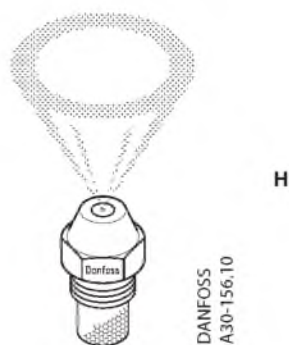

CEN	kg/h	45°	60°	80°	USgal/h
	1.15		030H6102	030H8102	0.30
	1.35		030H6103	030H8103	0.35
	1.46		030H6904	030H8904	0.40
	1.66		030H6906	030H8906	0.45
	1.87	030H4908	030H6908	030H8908	0.50
	2.11	030H4910	030H6910	030H8910	0.55
	2.37	030H4912	030H6912	030H8912	0.60
	2.67	030H4914	030H6914	030H8914	0.65
	2.94	030H4916	030H6916	030H8916	0.75
	3.31	030H4918	030H6918	030H8918	0.85
	3.72	030H4920	030H6920	030H8920	1.00
	4.24	030H4922	030H6922	030H8922	1.10
	4.45	030H4923	030H6923	030H8923	1.20
	4.71	030H4924	030H6924	030H8924	1.25
	5.17	030H4926	030H6926	030H8926	1.35
	5.84	030H4928	030H6928	030H8928	1.50
	6.08	030H4929	030H6929	030H8929	1.65
	6.55	030H4930	030H6930	030H8930	1.75

	30°	45°	60°	80°	USgal/h
	030H3108				0.50
	030H3110	↑	↑	↑	0.55
	030H3112	↑	↑	↑	0.60
	030H3114				0.65
	030H3116				0.75
	030H3118	↑	↑	↑	0.85
	030H3120				1.00
	030H3122	↑	↑	↑	1.10
	030H3123				1.20
	030H3124				1.25
	030H3126				1.35
	030H3128	↑	↑	↑	1.50
	030H3129				1.65
	030H3130				1.75
	030H3132	030H4132	030H6132	030H8132	2.00
	030H3134	030H4134	030H6134	030H8134	2.25
	030H3136	030H4136	030H6136	030H8136	2.50
	030H3138	030H4138	030H6138	030H8138	2.75
	030H3140	030H4140	030H6140	030H8140	3.00